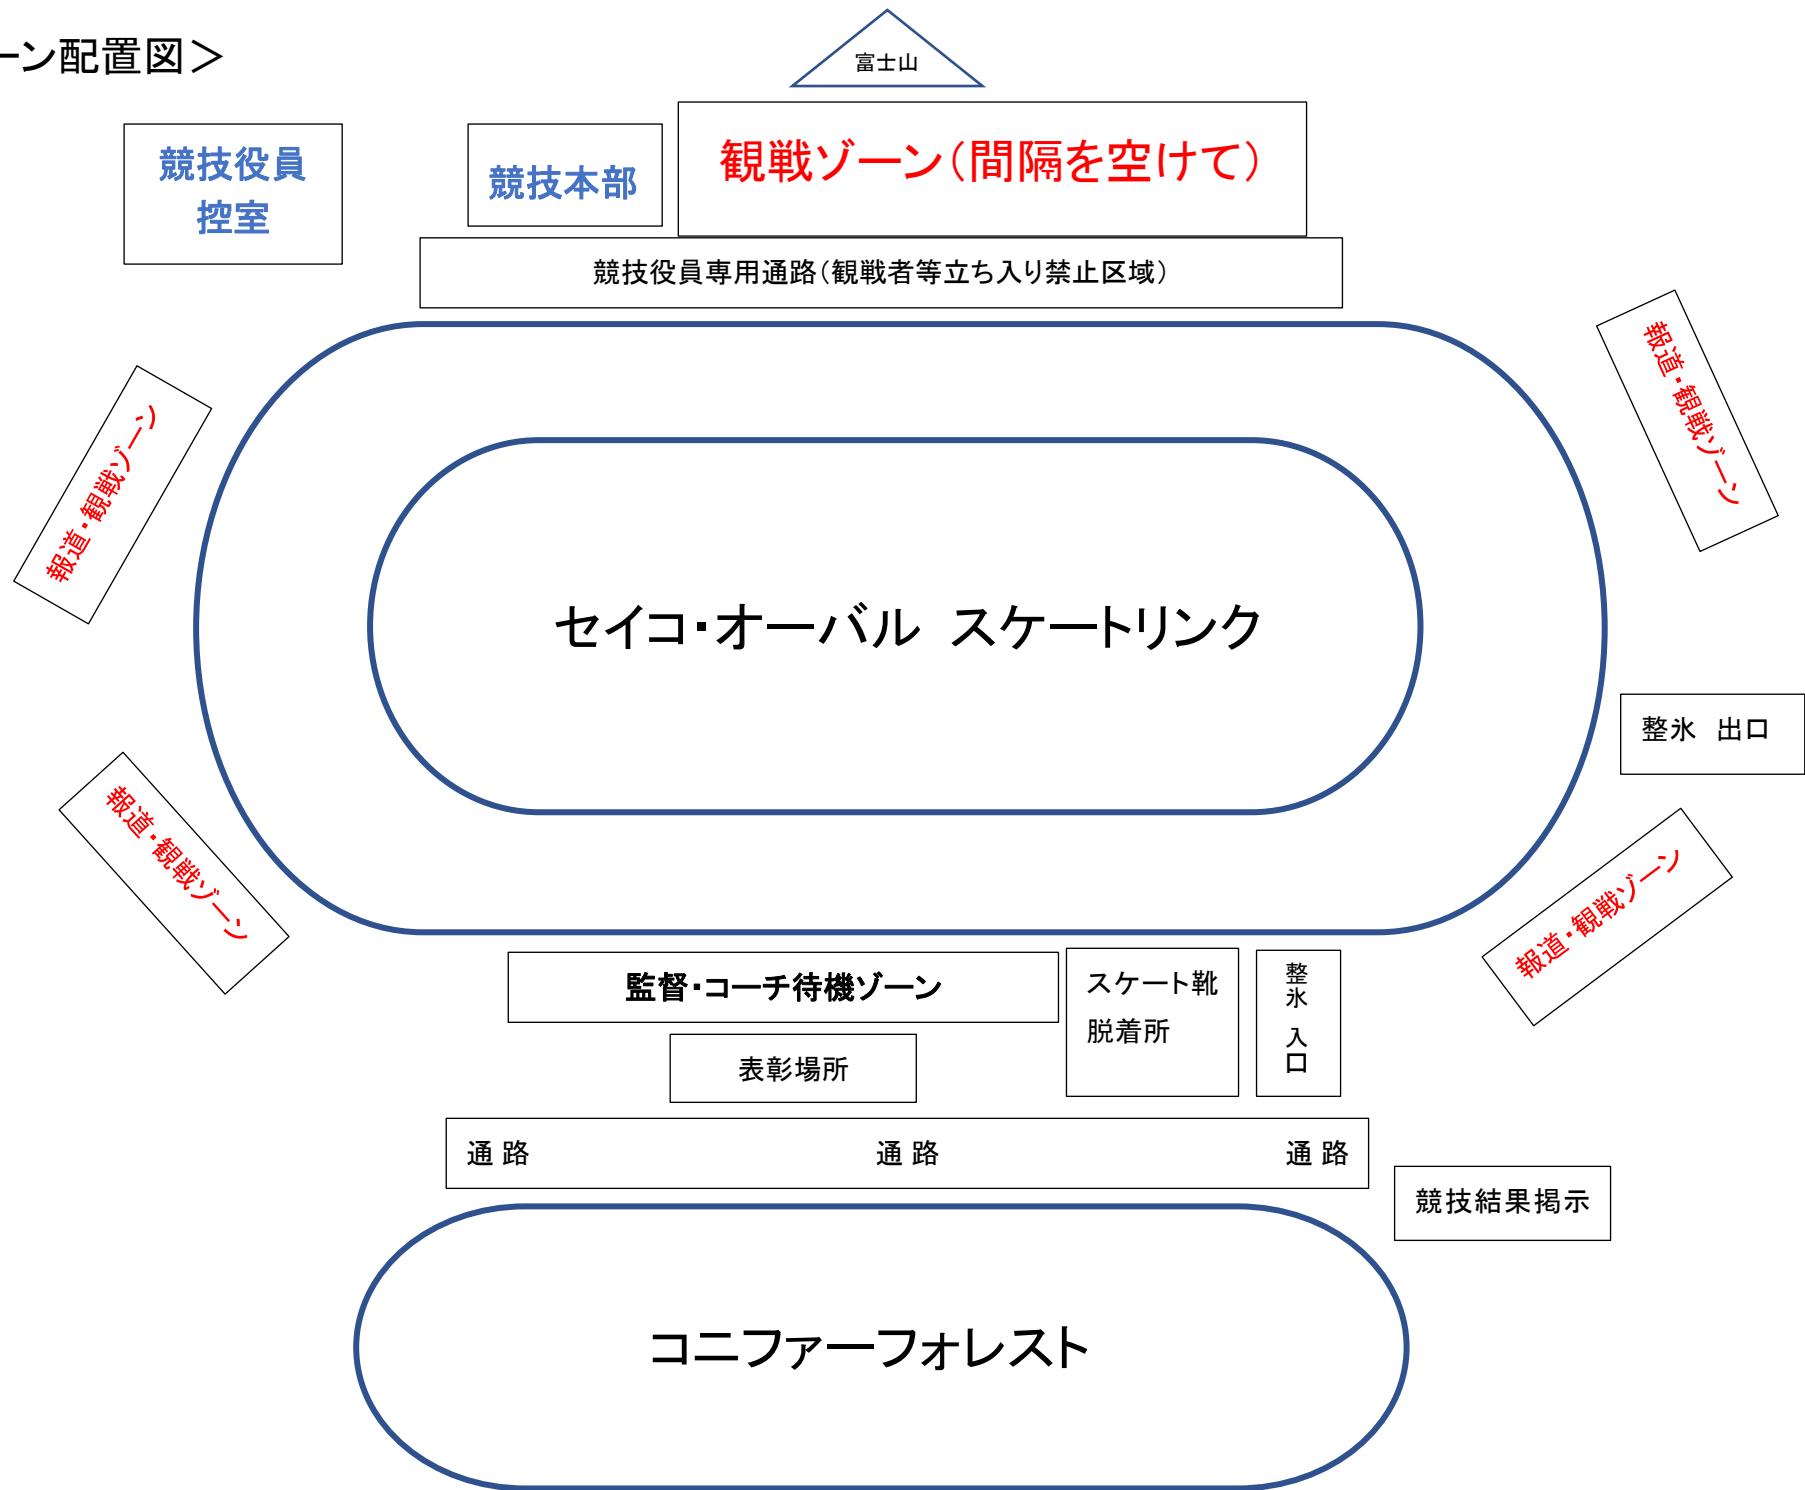

<ゾーン配置図>

富士山

競技役員
控室

競技本部

観戦ゾーン(間隔を空けて)

競技役員専用通路(観戦者等立ち入り禁止区域)

セイコ・オーバル スケートリンク

報道・観戦ゾーン

整氷 出口

報道・観戦ゾーン

監督・コーチ待機ゾーン

スケート靴
脱着所

整氷
入口

表彰場所

通路

通路

通路

競技結果揭示

コニファーフォレスト