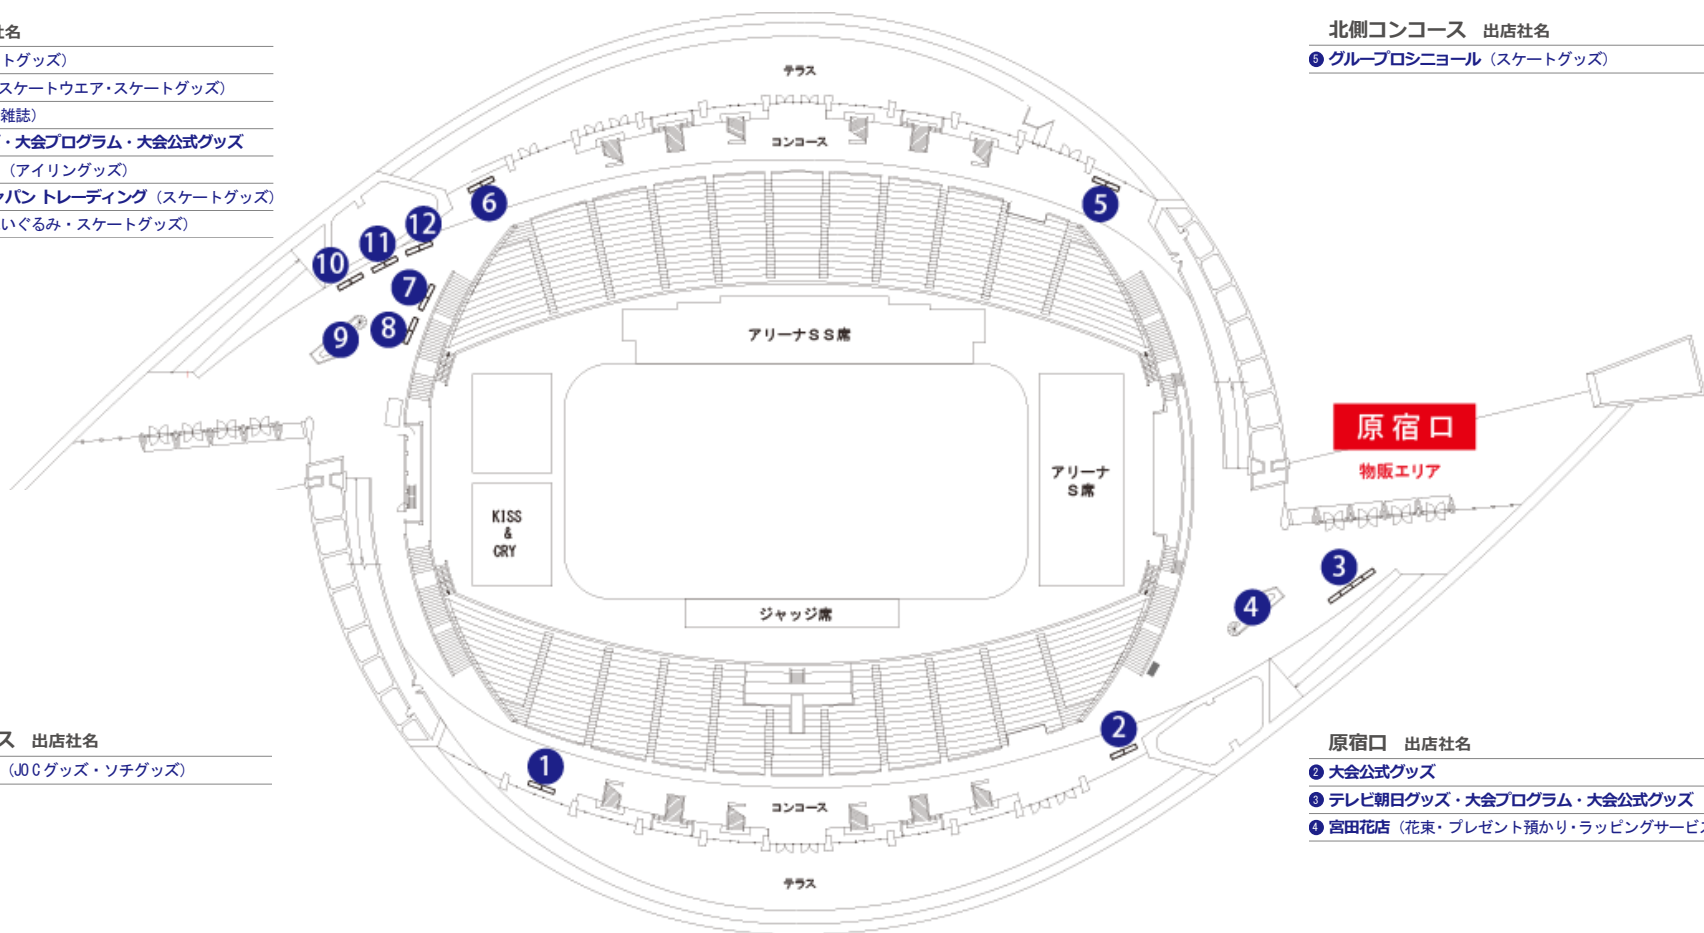

世界フィギュアスケート国別対抗戦❖2015

presented by SHISEIDO

物販・PRブース案内図

渋谷口 出店社名

- ⑥ マックス (スケートグッズ)
- ⑦ マリーナアイス (スケートウェア・スケートグッズ)
- ⑧ 新書館 (スケート雑誌)
- ⑨ テレビ朝日グッズ・大会プログラム・大会公式グッズ
- ⑩ スタジオフェイク (アイリングッズ)
- ⑪ ユニバーサル ジャパン トレーディング (スケートグッズ)
- ⑫ レダワークス (ぬいぐるみ・スケートグッズ)

北側コンコース 出店社名

- ⑤ グループロシニョール (スケートグッズ)

南側コンコース 出店社名

- ① アドバンスジェイ (JOCグッズ・ソチグッズ)

原宿口 出店社名

- ② 大会公式グッズ
- ③ テレビ朝日グッズ・大会プログラム・大会公式グッズ
- ④ 宮田花店 (花束・プレゼント預かり・ラッピングサービス)